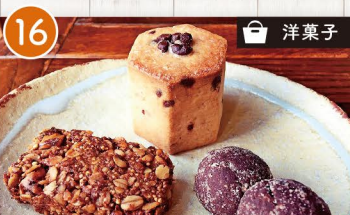

16 洋菓子
雑穀焼菓子 粉乃音
☎ 10:00~16:00
休 火・水・木・金(祝日の場合は営業)
㊟ 022-796-1851
※臨時休業の場合あり、最新情報はSNS確認