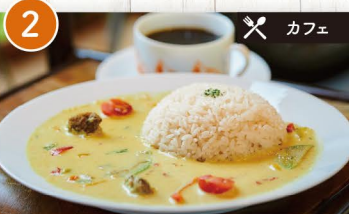

## 近隣おすすめグルメ登録店舗

**1** カフェ  
Hygge Cafe Green Shoots  
☎ 10:00~16:00  
休 月・火・水・木  
㊟ 080-9256-4849  
※12月~2月の間、冬季休業の場合あり

**2** カフェ  
Kukka with Flower & Café  
☎ 10:00~16:00  
休 木、第2水  
㊟ 022-398-9047

**3** カフェ  
木の家 珈琲館  
☎ 10:30~16:30(LO16:00)  
休 火 ※年末年始 臨時休業の場合あり  
㊟ 022-397-2714